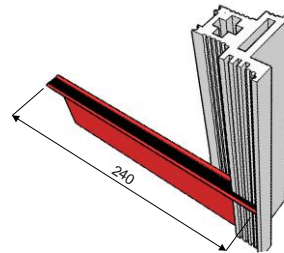

PŘÍPLATKY

		cena bez DPH
vnitřní lakování soklových lišt pro LED pásek	bm	3,50 EUR

POZNÁMKY

- skryté soklové lišty jako designové prvky v kombinaci se skrytými zárubněmi DORSIS dotváří minimalistické detaily k dokonalosti
- jedná se o hliníkové profily určené k ukotvení na stěnu v hrubé fázi výstavby, tedy před zaomítáním zdiva nebo opláštěním SDK deskami
- skryté soklové lišty vytváří prostor pro osazení vkladky různých materiálů (MDF, masiv, vinyl, koberec, keramický obklad apod.)
- vkladky nejsou standardně součástí dodávky, řeší se vždy individuálně
- v kombinaci s upravenou vkladkou lze do soklových lišt vložit LED pásek, který vytvoří jedinečný světelný efekt
- pro napojení skrytých soklových lišt ke skrytým zárubním DORSIS jsou určeny speciální sdružené PRAVO/LEVÉ frézované koncovky

LINUS 13

LINUS 15

FRÉZOVANÁ KONCOVKA
(pro všechny typy zárubní i pouzder)

horní hrana skrytého soklu se skrývá pod malbou

- 1 - SKRYTÝ SOKL
- 2 - VKLADKA
- 3 - PODLAHA
- 4 - PŘÍČKA ZDIVO / SDK
- 5 - OMÍTKA / SDK DESKA