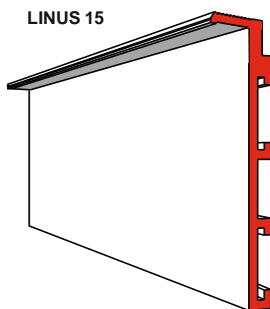

PŘÍPLATKY

		cena bez DPH
vnitřní lakování soklových lišt pro LED pásek	bm	3,50 EUR

POZNÁMKY

- skryté soklové lišty jako designové prvky v kombinaci se skrytými zárubněmi DORSIS dotváří minimalistické detaily k dokonalosti
- jedná se o hliníkové profily určené k ukotvení na stěnu v hrubé fázi výstavby, tedy před zaomítáním zdiva nebo opláštěním SDK deskami
- skryté soklové lišty vytváří prostor pro osazení vkladky různých materiálů (MDF, masiv, vinyl, koberec, keramický obklad apod.)
- vkladky nejsou standardně součástí dodávky, řeší se vždy individuálně
- v kombinaci s upravenou vkladkou lze do soklových lišt vložit LED pásek, který vytvoří jedinečný světelný efekt
- pro napojení skrytých soklových lišt ke skrytým zárubním DORSIS jsou určeny speciální sdružené PRAVO/LEVÉ frézované koncovky

LINUS 13

LINUS 15

FRÉZOVANÁ KONCOVKA
(pro všechny typy zárubní i pouzder)

horní hrana skrytého soklu se skrývá pod malbou

- 1 - SKRYTÝ SOKL
- 2 - VKLADKA
- 3 - PODLAHA
- 4 - PŘÍČKA ZDIVO / SDK
- 5 - OMÍTKA / SDK DESKA