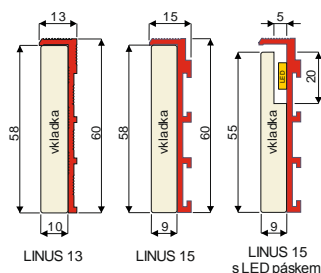

PŘÍPLATKY

		cena bez DPH
vnitřní lakování soklových lišt pro LED pásek	bm	3,50 EUR

POZNÁMKY

- skryté soklové lišty jako designové prvky v kombinaci se skrytými zárubněmi DORSIS dotváří minimalistické detaily k dokonalosti
- jedná se o hliníkové profily určené k ukotvení na stěnu v hrubé fázi výstavby, tedy před zaomítáním zdiva nebo opláštěním SDK deskami
- skryté soklové lišty vytváří prostor pro osazení vkladky různých materiálů (MDF, masiv, vinyl, koberec, keramický obklad apod.)
- vkladky nejsou standardně součástí dodávky, řeší se vždy individuálně
- v kombinaci s upravenou vkladkou lze do soklových lišt vložit LED pásek, který vytvoří jedinečný světelný efekt
- pro napojení skrytých soklových lišt ke skrytým zárubním DORSIS jsou určeny speciální sdružené PRAVO/LEVÉ frézované koncovky

LINUS 13

LINUS 15

FRÉZOVANÁ KONCOVKA
(pro všechny typy zárubní i pouzder)

horní hrana skrytého soklu se skrývá pod malbou

- 1 - SKRYTÝ SOKL
- 2 - VKLADKA
- 3 - PODLAHA
- 4 - PŘÍČKA ZDIVO / SDK
- 5 - OMÍTKA / SDK DESKA