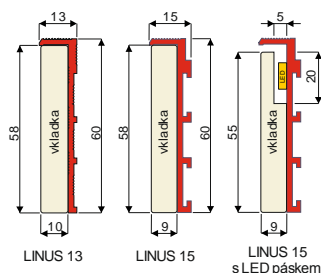

PŘÍPLATKY

		cena bez DPH
vnitřní lakování soklových lišt pro LED pásek	bm	90 Kč

POZNÁMKY

- skryté soklové lišty jako designové prvky v kombinaci se skrytými zárubněmi DORSIS dotváří minimalistické detaily k dokonalosti
- jedná se o hliníkové profily určené k ukotvení na stěnu v hrubé fázi výstavby, tedy před zaomítáním zdiva nebo opláštěním SDK deskami
- skryté soklové lišty vytváří prostor pro osazení vkladky různých materiálů (MDF, masiv, vinyl, koberec, keramický obklad apod.)
- vkladky nejsou standardně součástí dodávky, řeší se vždy individuálně
- v kombinaci s upravenou vkladkou lze do soklových lišt vložit LED pásek, který vytvoří jedinečný světelný efekt
- pro napojení skrytých soklových lišt ke skrytým zárubním DORSIS jsou určeny speciální sdružené PRAVO/LEVÉ frézované koncovky

LINUS 13

LINUS 15

FRÉZOVANÁ KONCOVKA
(pro všechny typy zárubní i pouzder)

horní hrana skrytého soklu se skrývá pod malbou

- 1 - SKRYTÝ SOKL
- 2 - VKLADKA
- 3 - PODLAHA
- 4 - PŘÍČKA ZDIVO / SDK
- 5 - OMÍTKA / SDK DESKA