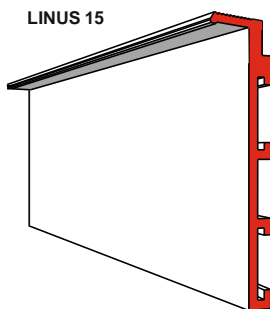

PŘÍPLATKY

		cena bez DPH
vnitřní lakování soklových lišt pro LED pásek	bm	90 Kč

POZNÁMKY

- skryté soklové lišty jako designové prvky v kombinaci se skrytými zárubněmi DORSIS dotváří minimalistické detaily k dokonalosti
- jedná se o hliníkové profily určené k ukotvení na stěnu v hrubé fázi výstavby, tedy před zaomítáním zdiva nebo opláštěním SDK deskami
- skryté soklové lišty vytváří prostor pro osazení vkladky různých materiálů (MDF, masiv, vinyl, koberec, keramický obklad apod.)
- vkladky nejsou standardně součástí dodávky, řeší se vždy individuálně
- v kombinaci s upravenou vkladkou lze do soklových lišt vložit LED pásek, který vytvoří jedinečný světelný efekt
- pro napojení skrytých soklových lišt ke skrytým zárubním DORSIS jsou určeny speciální sdružené PRAVO/LEVÉ frézované koncovky

LINUS 13

LINUS 15

FRÉZOVANÁ KONCOVKA
(pro všechny typy zárubní i pouzder)

horní hrana skrytého soklu se skrývá pod malbou

- 1 - SKRYTÝ SOKL
- 2 - VKLADKA
- 3 - PODLAHA
- 4 - PŘÍČKA ZDIVO / SDK
- 5 - OMÍTKA / SDK DESKA