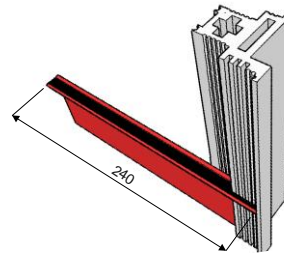

PŘÍPLATKY

		cena bez DPH
vnitřní lakování soklových lišt pro LED pásek	bm	90 Kč

POZNÁMKY

- skryté soklové lišty jako designové prvky v kombinaci se skrytými zárubněmi DORSIS dotváří minimalistické detaily k dokonalosti
- jedná se o hliníkové profily určené k ukotvení na stěnu v hrubé fázi výstavby, tedy před zaomítáním zdiva nebo opláštěním SDK deskami
- skryté soklové lišty vytváří prostor pro osazení vkladky různých materiálů (MDF, masiv, vinyl, koberec, keramický obklad apod.)
- vkladky nejsou standardně součástí dodávky, řeší se vždy individuálně
- v kombinaci s upravenou vkladkou lze do soklových lišt vložit LED pásek, který vytvoří jedinečný světelný efekt
- pro napojení skrytých soklových lišt ke skrytým zárubním DORSIS jsou určeny speciální sdružené PRAVO/LEVÉ frézované koncovky

LINUS 13

LINUS 15

FRÉZOVANÁ KONCOVKA
(pro všechny typy zárubní i pouzder)

horní hrana skrytého soklu se skrývá pod malbou

- 1 - SKRYTÝ SOKL
- 2 - VKLADKA
- 3 - PODLAHA
- 4 - PŘÍČKA ZDIVO / SDK
- 5 - OMÍTKA / SDK DESKA