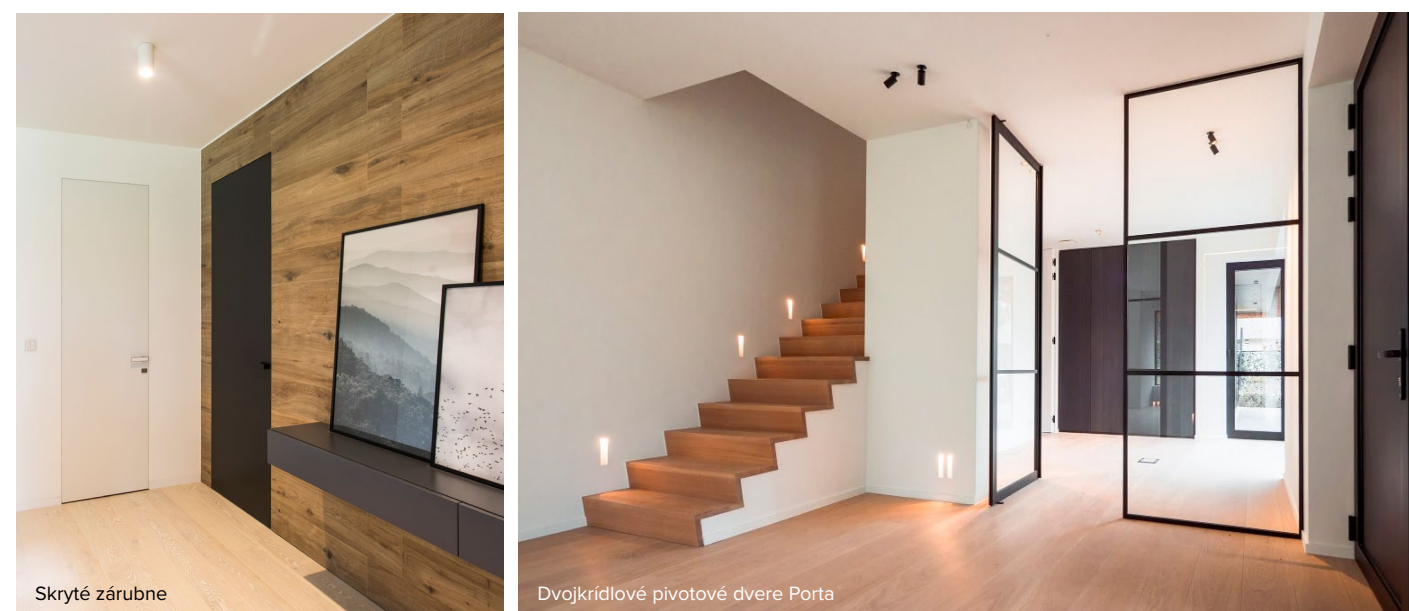

Puzdrové posuvné dvere

Realizácia - interiér Karlov

Skryté zárubne

Dvojkridlové pivotové dvere Porta

kými interiérovými prvkami. Tento atraktívny produkt bol vytvorený pre takých klientov, ktorí túžia po dizajnovom bývaní, a súčasne chcú zachovať niektoré tradičné princípy.

PRIEČKY, KTORÉ ROZJASNIA INTERIÉR

Ukážkou dokonalého využitia prvkov industriálneho štýlu sú rámové deliace priečky Digeró. Bezpečnostné kalené sklo je zasadené v hliníkovom či oceľovom ráme a rozdelené hliníkovými lištami na jednotlivé polia. Do deliacej priečky je možné umiestniť priechod vo forme dverného kridla. Sklenené dverné kridlo môže byť ako otváracie, tak posuvné a možno naň aplikovať hliníkovú mriežku. Rámové priečky Digeró je možné kombinovať aj s pivotovými dverami Axon. Industriálne deliace priečky rozjasnia interiér nielen svojím vzhľadom, ale aj schopnosťou prepúšťať svetlo. Pre vytvorenie intímnej atmosféry možno použiť sklenenú dosku v povrchovej úprave Satinato.

POSUVNÉ DVERE UŠETRIA PRIESTOR

Dorsis okrem skrytých zárubní ponúka aj posuvné dvere, a to po stene, ako aj do bezobložkového puzdra. Toto vyhotovenie sa skvele hodí do priestorov, v ktorých je menej miesta a otvorené dverné kridlo by bolo prekážkou. Kridlo posuvných dverí môže byť drevené i sklenené – číre alebo pieskované. Produkty Dorsis však nie sú iba obyčajným dizajnovým doplnkom. Spoločnosť vyvinula systém dverí a skrytých zárubní s protipožiarnou, bezpečnostnou a akustickou odolnosťou.

Od 1. novembra 2018 je možné navštíviť nový showroom Dorsis v Prahe. Na adrese V Roháči I. 1438, 252 42 Jesenice vznikol neobyčajný priestor, predstavujúci všetky produkty, ktoré spoločnosť v súčasnosti ponúka. V minimalistickom interiéri s vysokými stropmi je možné vidieť všetky novinky, vrátane nových hrejivých materiálov, akými sú napríklad teak, sukový dub či exotický makasar.