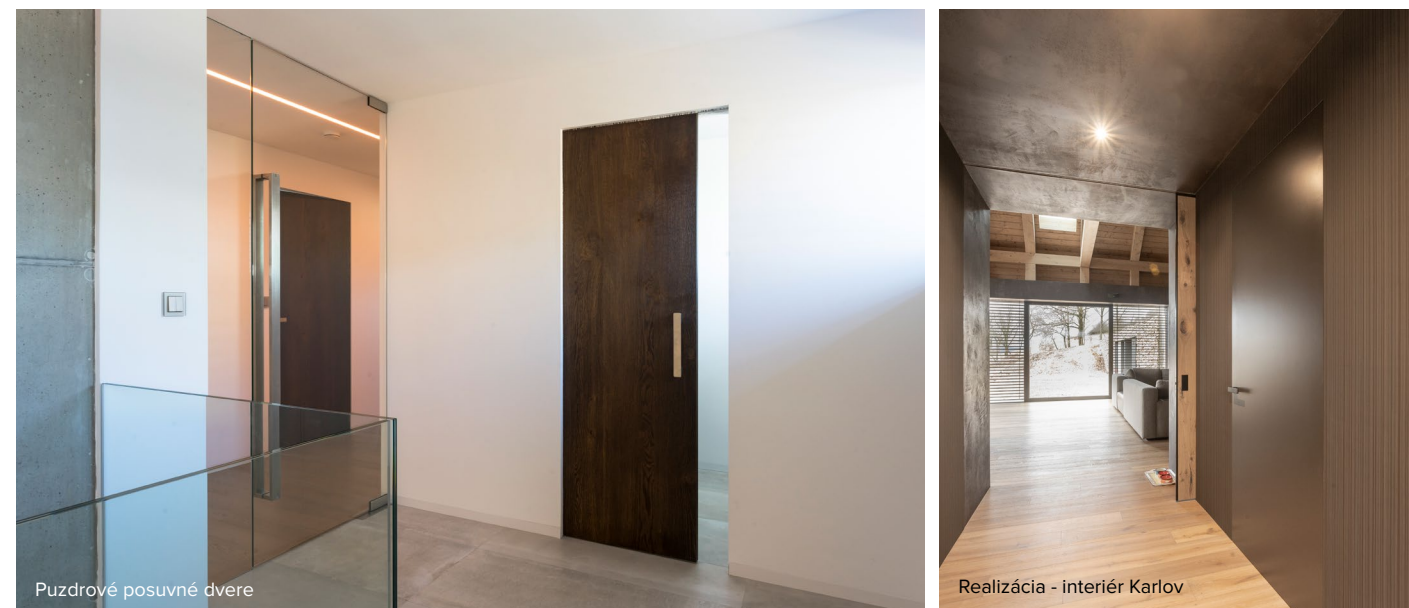

DVERE DORSIS OD MINIMALIZMU K INDUSTRIÁLU

Súčasný trend v poňaní priestoru sa prikláňa ako k minimalizmu, tak aj k industriálu. Kombináciou oboch štýlov možno vytvoriť atraktívny a nevtieravý interiér. Dvere, na ktoré sa špecializuje spoločnosť Dorsis, sú jeho neoddeliteľnou súčasťou. Či už ide o skryté zárubne, bezobložkové puzdrá alebo hliníkové deliace priečky, v každom prípade je to starostlivo zostavený produkt a funkčný aj dizajnový doplnok interiéru.

Čistý, ničím nerušený priestor, zbavený nadbytočných prvkov, detailov a dekorácií, je trendom posledných niekoľkých rokov. V takomto interiéri hrajú prím dvere so skrytou zárubňou. Ich schopnosť dokonalo splynúť so stenou však nie je ich jedinou silnou stránkou. Hliníkový profil Dorsis má hneď niekoľko výhod. Profily Fortius 52 aj Durus 45 sú vyvinuté tak, že ich možno použiť reverzne. Vďaka tomu je možné otvárať dvere pri zachovaní celistvosti pohľadu von i dovnútra. Model dverí so skrytou zárubňou Fortius 52 je možné použiť až do výšky 3 500 mm, a to buď s horným nadpražím, alebo bez neho. Ďalšou z výhod dverí a skrytých zárubní Dorsis je možnosť ich skosenia v akomkoľvek požadovanom uhle.

TRADIČNÉ PRINCÍPY V ATRAKTÍVNOB BALENÍ