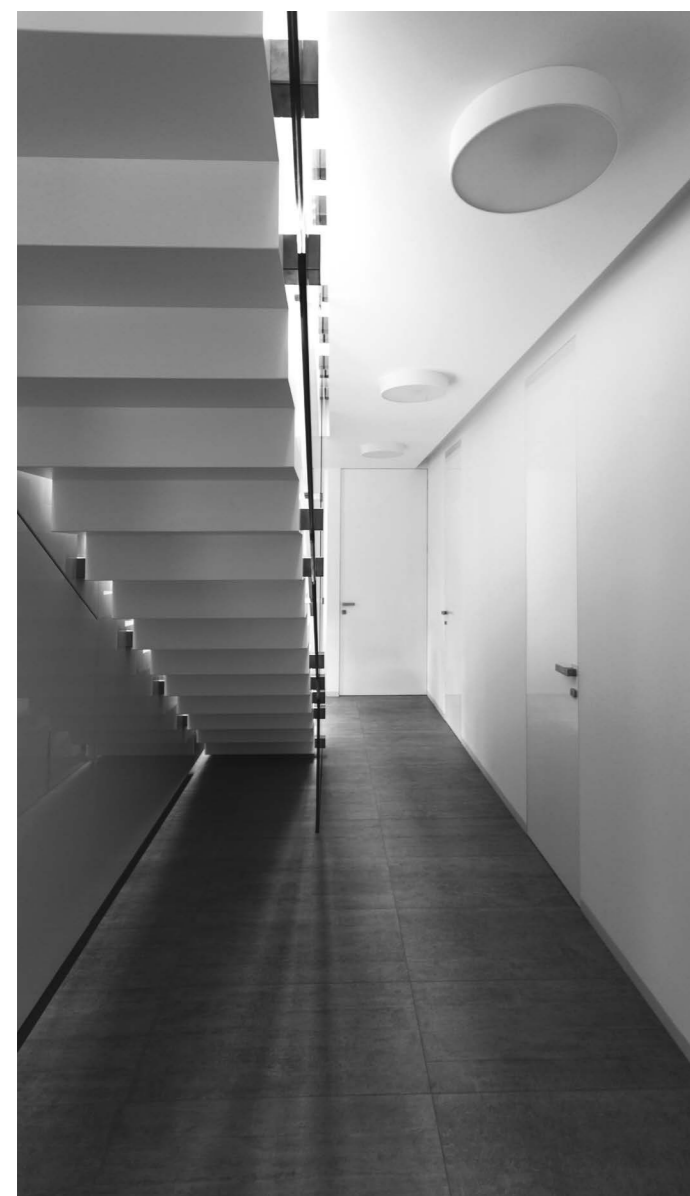

## Dorsis - design, který se neokouká

Snažíme se obklopovat designem a uměním. Vytváříme si vlastní prostor tak, abychom v něm našli klid a harmonii. Pečlivě vybíráme předměty, které stavíme kolem sebe a se změnou trendů nebo se změnou vlastního vkusu je zase uklízíme a nahrazujeme novými, neokoukanými. Současný trend v architektuře a designu je nemilosrdně minimalistický. Navracíme se k chápání prostoru tak, jak jej uchopili Le Corbusier nebo Mies van de Rohe. Interiérum vévodí čisté linie a geometrizující detaily. Hlavní roli hraje bílá. Bílá, která se stává plátnem pro lidskou imaginaci.

Profily skrytých zárubní Dorsis lze použít do zděných nebo sádkokartonových příček a do dřevostaveb. S výškou téměř neomezenou, s horním nadpražím nebo bez, lze vést až ke stropu a opticky tak vytvořit plochu, která nikde nezačíná, a vlastně ani nikde nekončí. Profil zárubně lze povrchově upravit polyuretanovou barvou stejně jako dřevěné dveřní křídlo a docílit tak naprosté integrace dveří a skrytých zárubní do zdi. Nebo naopak. Dveřní křídlo lze po vzoru Maleviče vyzdvihnout ze stěny a dát mu úlohu dekorativního geometrického prvku, který interiéru vévodí. Možnosti skrytých zárubní a dveří Dorsis jsou prakticky neomezené - společnost Dorsis vyvinula a jako

Hru se světlem a průhledy v interiéru rozehrávají celoskleněné dělící příčky. Kalené sklo je zasazené v hliníkovém rámu a je dělené hliníkovou lištou na jednotlivá pole. Vzorem tomuto řešení je industriální styl továrních budov, hlavní roli hraje světlo a geometrie. Dalším možným světlopropustným řešením dělního prostoru či originálním řešením průchodu jsou pivotové dveře. Křídlo vsazené do hliníkového rámu je ukotveno pomocí otočných, oku skrytých pivotových pantů do podlahy a stropu, a nechává tak vyniknout svislým ohraničením dveřního otvoru. Umístění několika pivotových dveří za sebou dává vzniknout variabilně otevíratelné stěně a umožňuje tak posunout možnosti práce s interiérem na další rovinu.