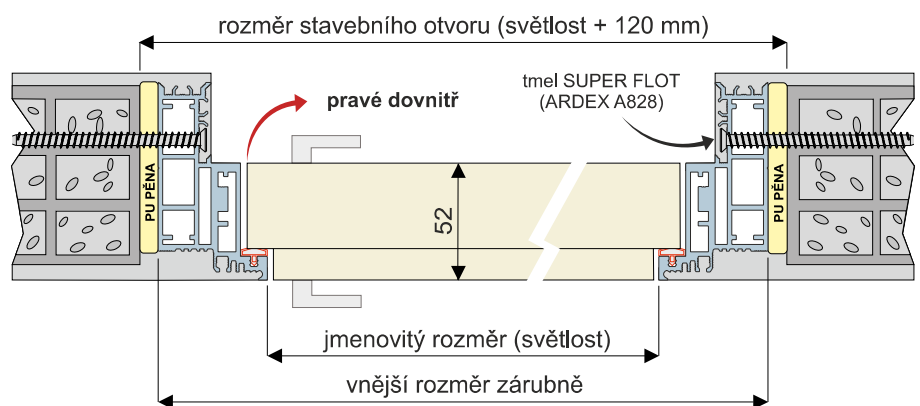

MODELOVÉ PŘÍKLADY PRO JMENOVITÉ ROZMĚRY 600 - 900 / 2600 - 3500 mm

JMENOVITÝ ROZMĚR (světlost)	DOPORUČENÝ ROZMĚR STAVEBNÍHO OTVORU	VNĚJŠÍ ROZMĚR ZÁRUBNĚ
šířka / výška	šířka+120 / výška+60	šířka+98 / výška+49
700 / 2600	820 / 2660	798 / 2649
800 / 3000	920 / 3060	898 / 3049
900 / 3500	1020 / 3560	998 / 3549

uvedené rozměry v mm

■ ve variantě bez horního nadpraží je nadsvětlík přisazen ke stropu

VARIANTA ZDIVO - profil XR NEW Po zaomítnutí

VARIANTA SDK Jednoduché opláštění