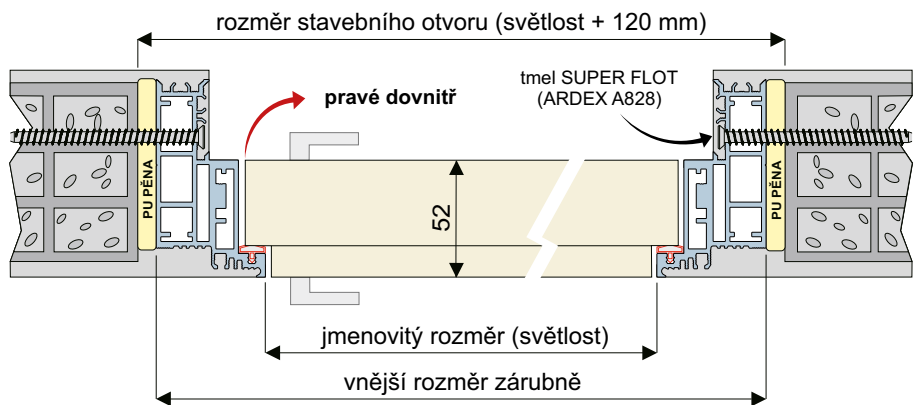

MODELOVÉ PŘÍKLADY PRO JMENOVITÉ ROZMĚRY 600 - 900 / 2600 - 3500 mm

JMENOVITÝ ROZMĚR (světlost)	DOPORUČENÝ ROZMĚR STAVEBNÍHO OTVORU	VNĚJŠÍ ROZMĚR ZÁRUBNĚ
šířka / výška	šířka+120 / výška+60	šířka+98 / výška+49
700 / 2600	820 / 2660	798 / 2649
800 / 3000	920 / 3060	898 / 3049
900 / 3500	1020 / 3560	998 / 3549

uvedené rozměry v mm

■ ve variantě bez horního nadpraží je nadsvětlík přisazen ke stropu

VARIANTA ZDIVO - profil XR NEW Po zaomítnutí

VARIANTA SDK Jednoduché opláštění