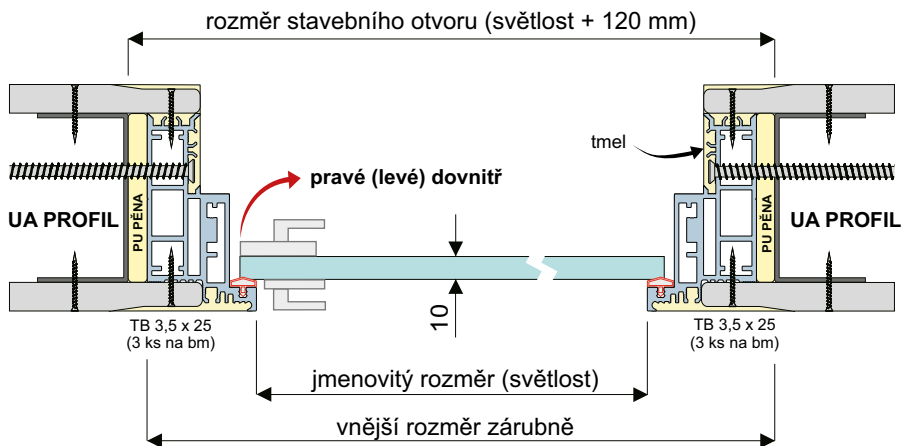

JMENOVITÝ ROZMĚR (světlost)	DOPORUČENÝ ROZMĚR STAVEBNÍHO OTVORU	VNĚJŠÍ ROZMĚR ZÁRUBNĚ
šířka / výška	šířka+120 / výška+60	šířka+98 / výška+49

- pro systém celoskleněných dveří VITRUM je výhradně použita skrytá zárubeň FORTIUS, která je speciálně upravena pro závěsy DORMA a kliku s magnetickou střílkou
- celoskleněné dveře VITRUM se skrytou zárubní FORTIUS dodáváme v typových rozměrech od 600 do 1000 mm šířky a do výšky 2800 mm, samozřejmě jsou dvoukřídlé dveře
- jakékoliv meziorozměry výšky a šířky je možné řešit po 10 mm pro jednokřídlé i dvoukřídlé provedení
- celoskleněná křídla jsou vždy kalená, bezpečnostní v tloušťce 10 (8) mm, vedle satinovaných povrchů a čirého skla lze volit z dostupných dekorů, včetně gravírování
- systém VITRUM je vhodný jak pro zděné, SDK příčky i suchou výstavbu

VARIANTA SDK Jednoduché opláštění

VARIANTA ZDIVO Po zaomítnutí