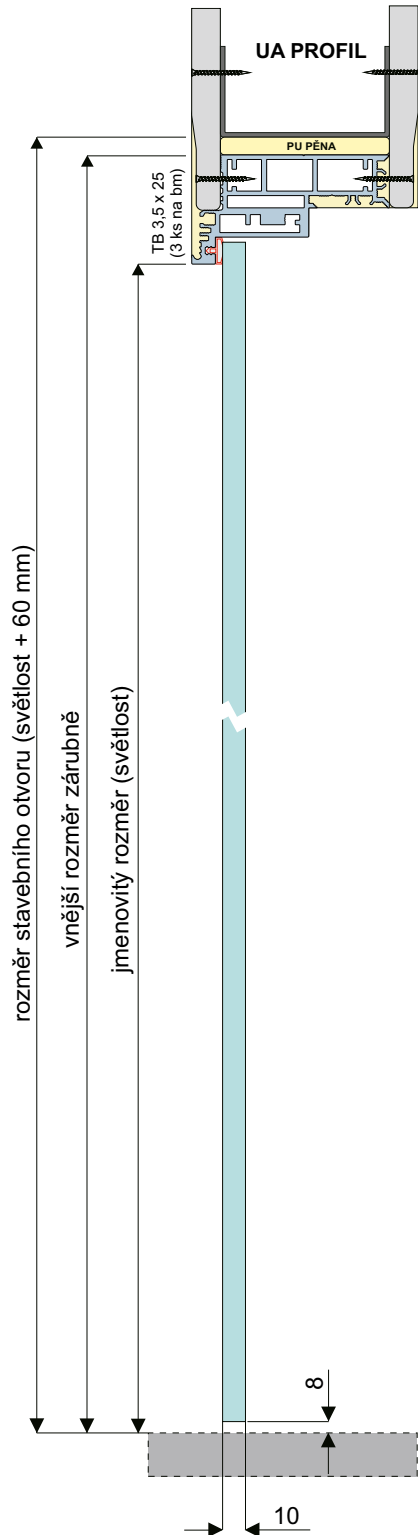

JMENOVITÝ ROZMĚR (světlost)	DOPORUČENÝ ROZMĚR STAVEBNÍHO OTVORU	VNĚJŠÍ ROZMĚR ZÁRUBNĚ
šířka / výška	šířka+120 / výška+60	šířka+98 / výška+49

- pro systém celoskleněných dveří VITRUM je výhradně použita skrytá zárubeň FORTIUS, která je speciálně upravena pro závěsy DORMA a kliku s magnetickou střílkou
- celoskleněné dveře VITRUM se skrytou zárubní FORTIUS dodáváme v typových rozměrech od 600 do 1000 mm šířky a do výšky 2800 mm, samozřejmě jsou dvoukřídlé dveře
- jakékoliv meziorozměry výšky a šířky je možné řešit po 10 mm pro jednokřídlé i dvoukřídlé provedení
- celoskleněná křídla jsou vždy kalená, bezpečnostní v tloušťce 10 (8) mm, vedle satinovaných povrchů a čirého skla lze volit z dostupných dekorů, včetně gravírování
- systém VITRUM je vhodný jak pro zděné, SDK příčky i suchou výstavbu